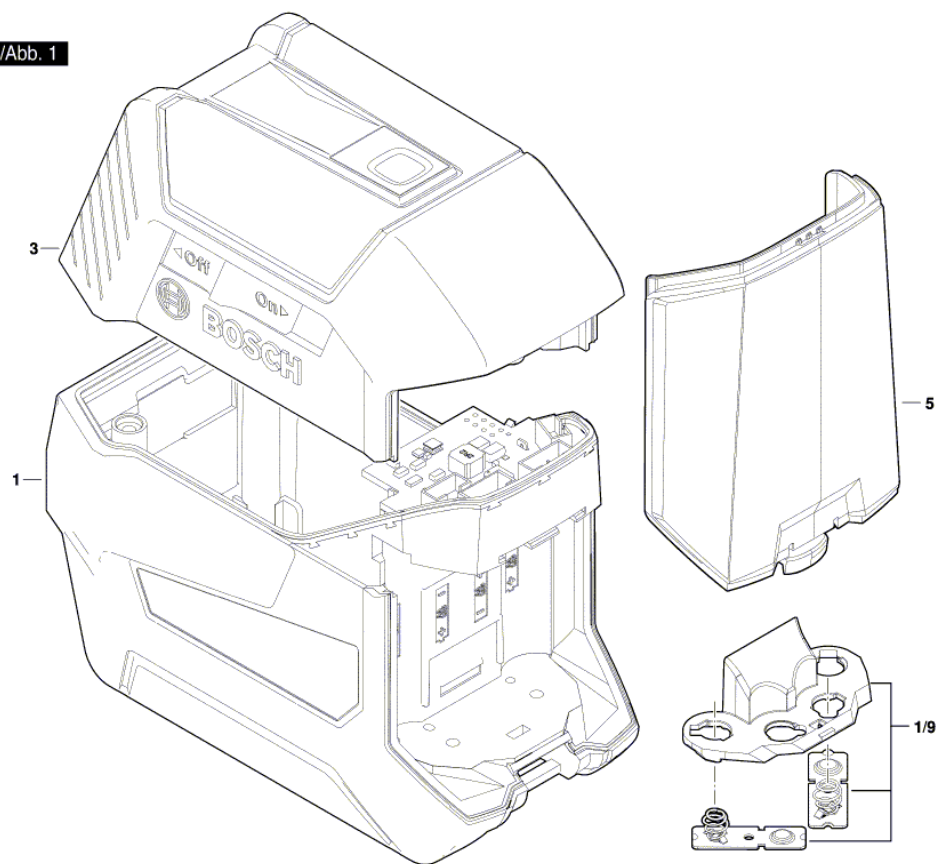

Изображение - модел - E

3 601 K63 W00
Issue | 20-07-29
Stand | Fig./Abb. 1

Списък на резервните части

Артикул	Каталожен номер	Описание	Изображение
1	1 600 A01 V6F	МОНТАЖ	1
1/9	1 605 806 60K	ЗАДЕН КАПАК	1
3	1 600 A01 V6E	МОНТАЖ	1
5	1 605 806 606	РЕДУКТОРНА КУТИЯ	1